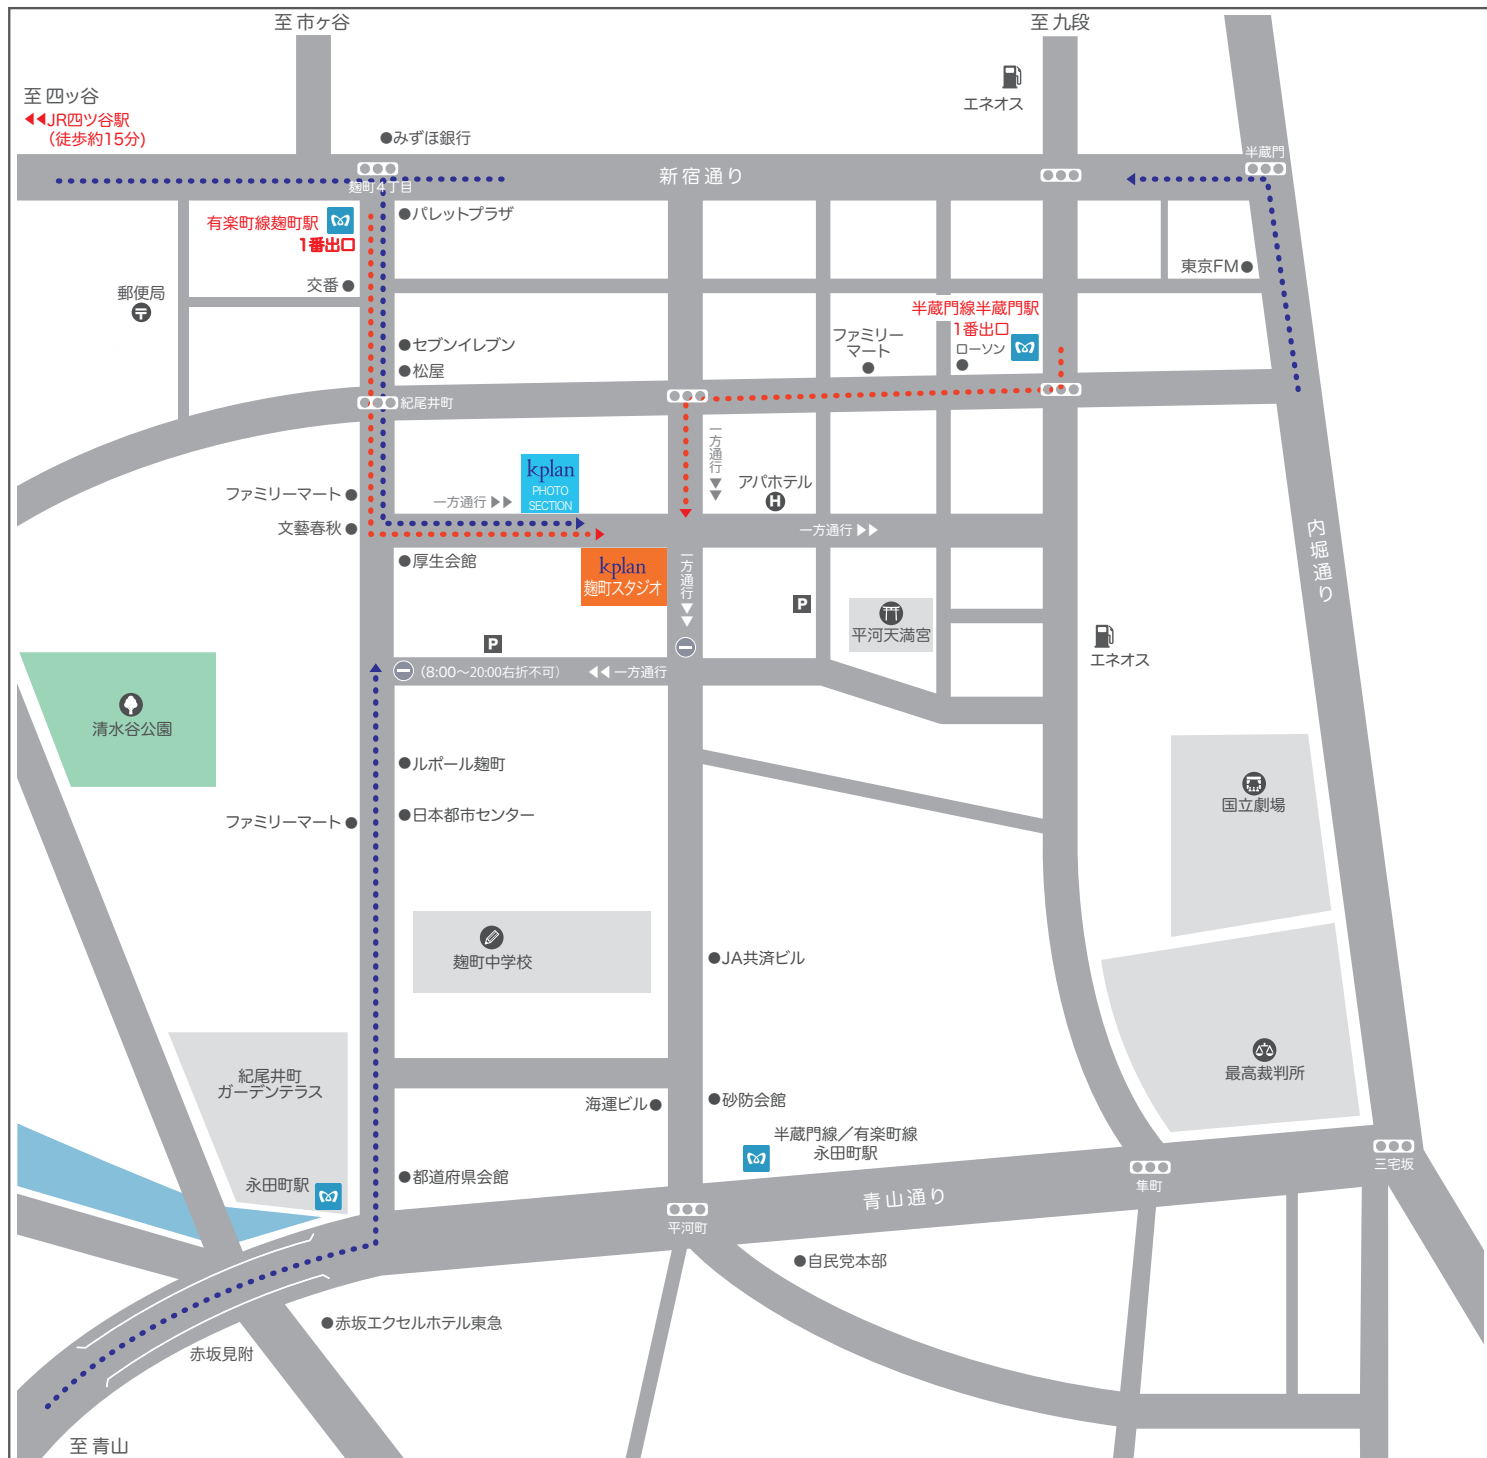

kplan 株式会社 ケイプラン

■ PHOTO SECTION

〒102-0093
 東京都千代田区平河町1-4-4原ビル2F
 T:03-3264-7606 F:03-3264-7484

■ STUDIO SECTION

麹町スタジオ

〒102-0093
 東京都千代田区平河町1-5-16 アオキスタジオビル
 T:03-3264-3951 F:03-3264-3982

渋谷方面→青山通り
 新宿方面→新宿通り
 銀座方面→内堀通り
 赤坂陸橋渡ったらすぐ左折
 半蔵門に向かい麹町4丁目交差点右折
 半蔵門より新宿通りに入り、麹町4丁目交差点左折

半蔵門線
 有楽町線
 南北線
 半蔵門駅<1番出口> (徒歩4分)
 麹町駅 <1番出口> (徒歩4分)
 永田町駅<平河町> (徒歩6分)