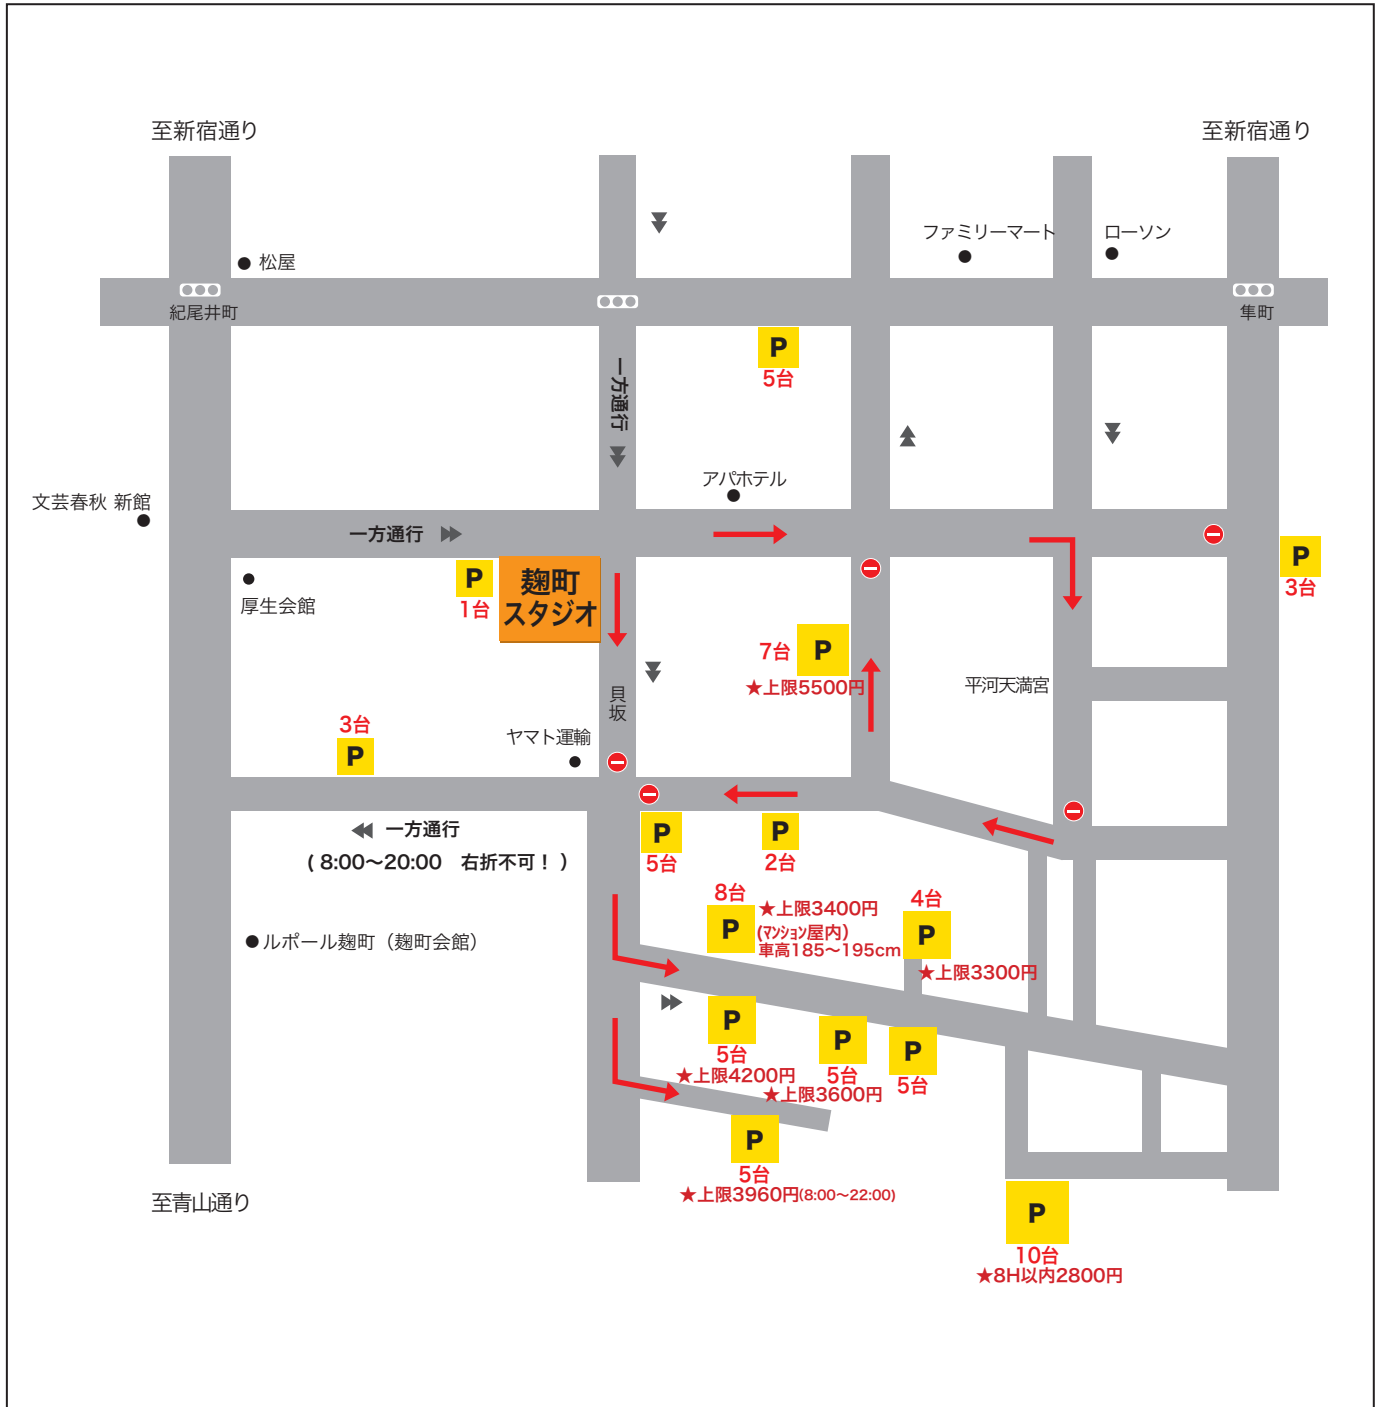

< 近隣コインパーキングのご案内 >

麴町スタジオ 株式会社 ケイプラン

〒102-0093 東京都千代田区平河町1-5-16

TEL 03-3264-3951 FAX 03-3264-3982

<http://www.kpla.co.jp/studio/>