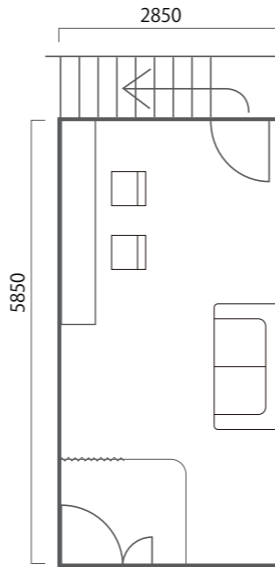

FLOOR MAP

- 電気容量 調光電源80kw 直電源80kw (共用)
- 設備 3面アール白 Horizont
- 施設 全面ディフューズ紗幕枠、電動昇降ライトボタン
- サービス 光LAN回線
- サービス コーヒーポット・ウォーターサーバー
- ※ガス台(都市ガス)・流し台・冷蔵庫 (ご予約にてセッティング)

●メイクルーム

●サブメイクルーム