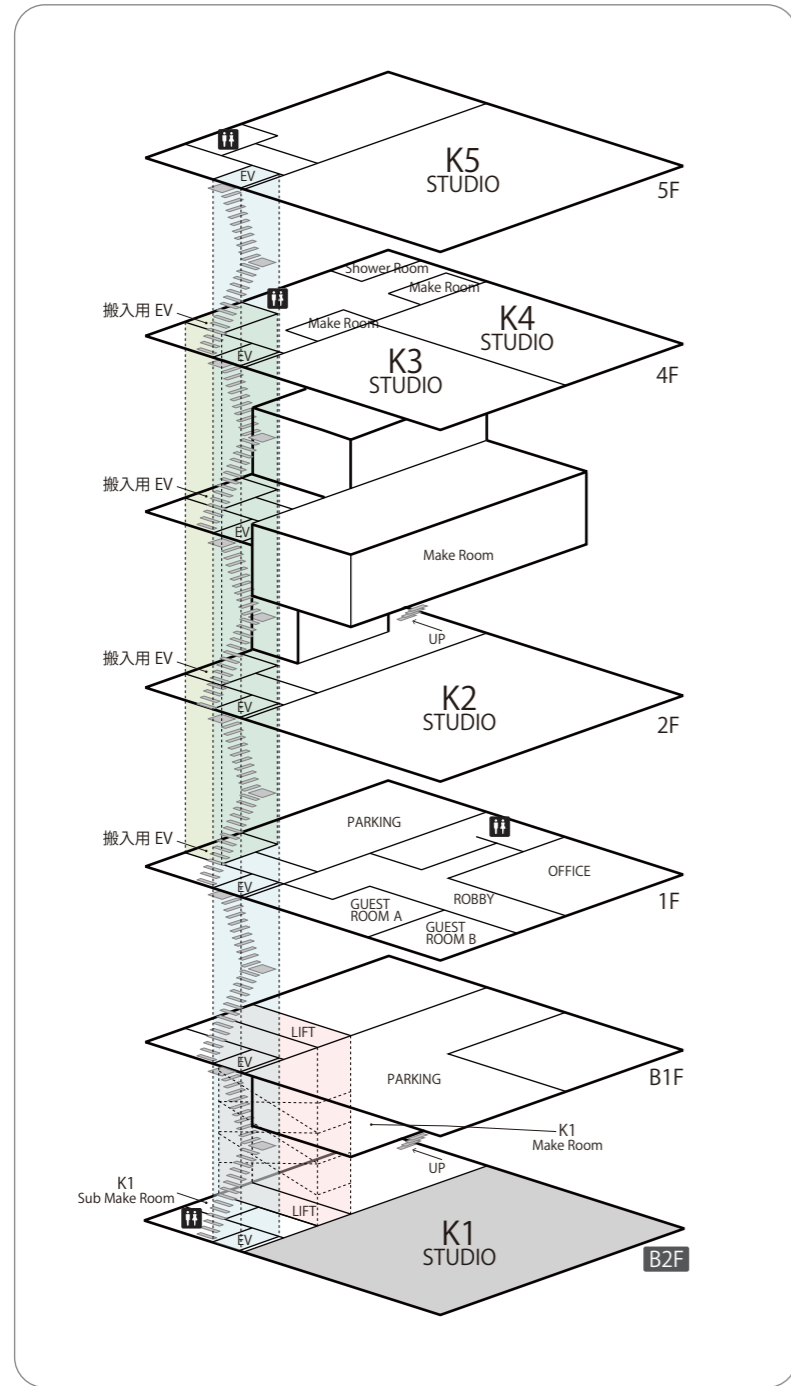

FLOOR MAP

- 電気容量 調光電源80kw 直電源80kw (共用)
- 設備 3面アール白 Horizont
- 施設 全面ディフューズ紗幕枠、電動昇降ライトボタン
- サービス 光LAN回線
- サービス コーヒーポット・ウォーターサーバー
- ※ガス台(都市ガス)・流し台・冷蔵庫 (ご予約にてセッティング)

●メイクルーム

●サブメイクルーム