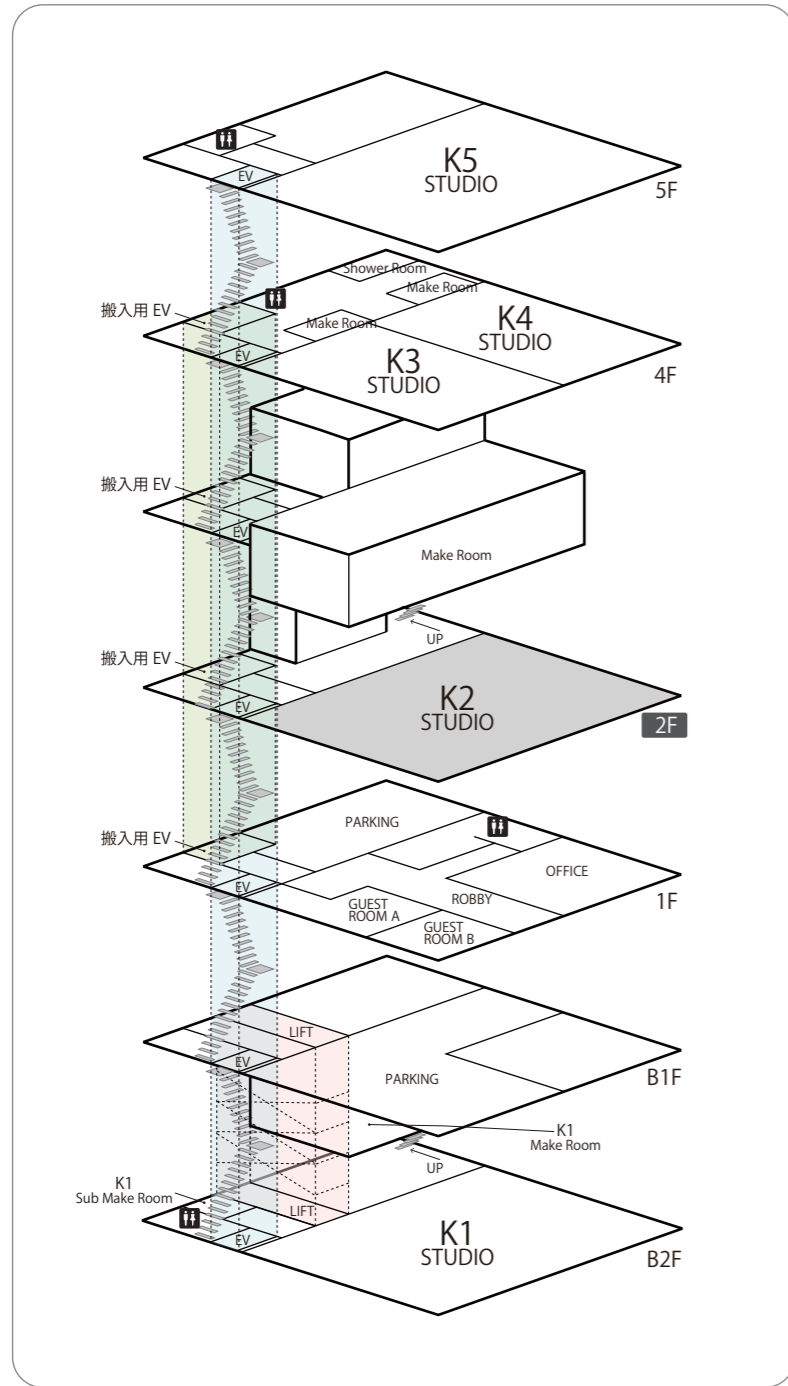

FLOOR MAP

- 電気容量 調光電源80kw 直電源80kw(共用)
- 設備 3面アール白 Horizont  
全面ディフューズ紗幕枠、電動昇降ライトボタン
- 施設 メイクルーム
- サービス 光LAN回線  
コーヒーポット・ウォーターサーバー  
※ガス台(都市ガス)・流し台・冷蔵庫  
(ご予約にてセッティング)

●メイクルーム