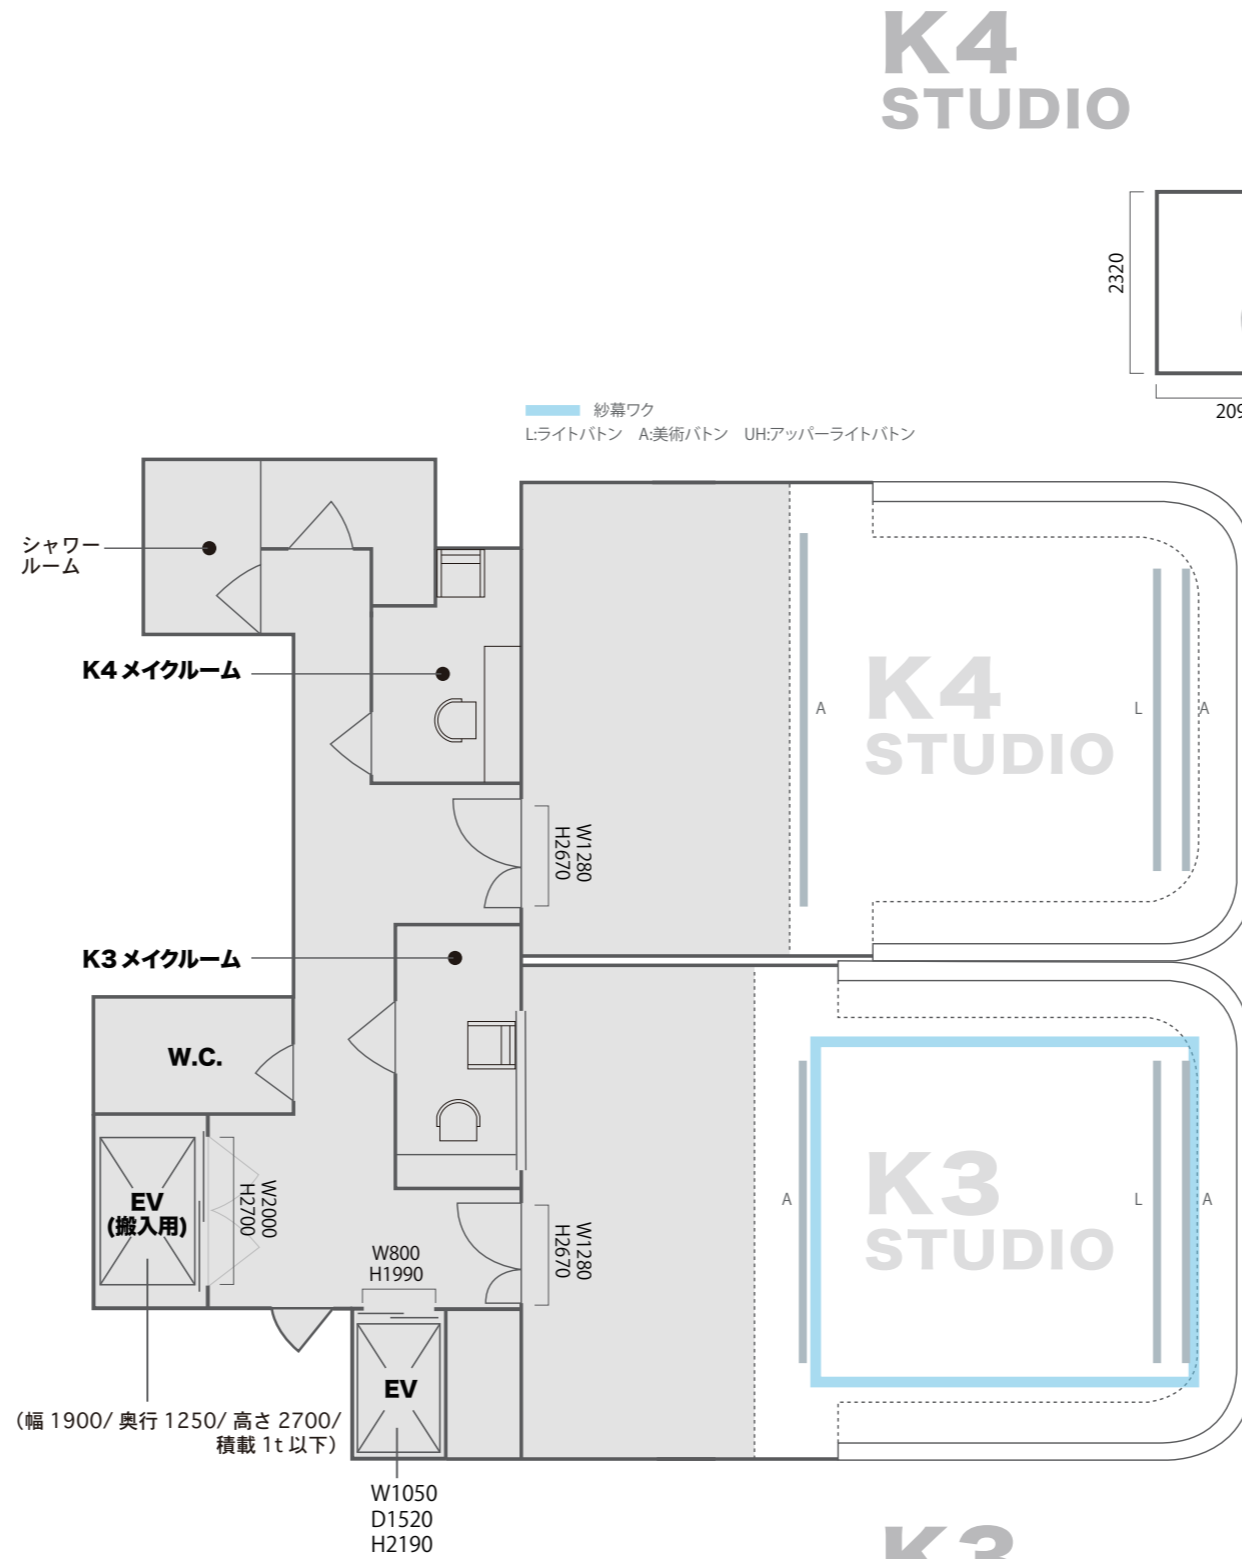

FLOOR MAP

- 電気容量 調光電源30kw 直電源40kw(共用)
- 設備 3面アール白 Horizont
- 施設 全面ディフューズ紗幕枠 (K3 Studio)、ライト移動レール
- サービス 光LAN回線
- サービス コーヒーポット
- ※ガス台(都市ガス)・流し台・冷蔵庫 (ご予約にてセッティング)

(幅 1900/ 奥行 1250/ 高さ 2700/ 積載 1t 以下)

W1050
D1520
H2190

K4 STUDIO

K3 STUDIO