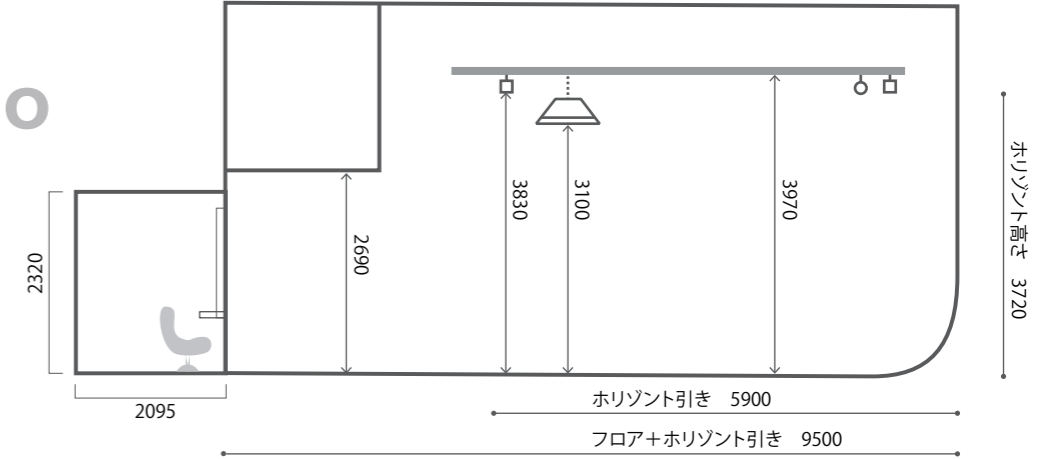

FLOOR MAP

- ■電気容量 調光電源30kw 直電源40kw(共用)
- ■設備 3面アール白 Horizont
- ■施設 全面ディフューズ紗幕枠 (K3 Studio)、ライト移動レール
- ■サービス 光LAN回線
- ■サービス コーヒーポット
- ※ガス台(都市ガス)・流し台・冷蔵庫 (ご予約にてセッティング)

(幅 1900/ 奥行 1250/ 高さ 2700/ 積載 1t 以下)

W1050
D1520
H2190

K4 STUDIO

K3 STUDIO