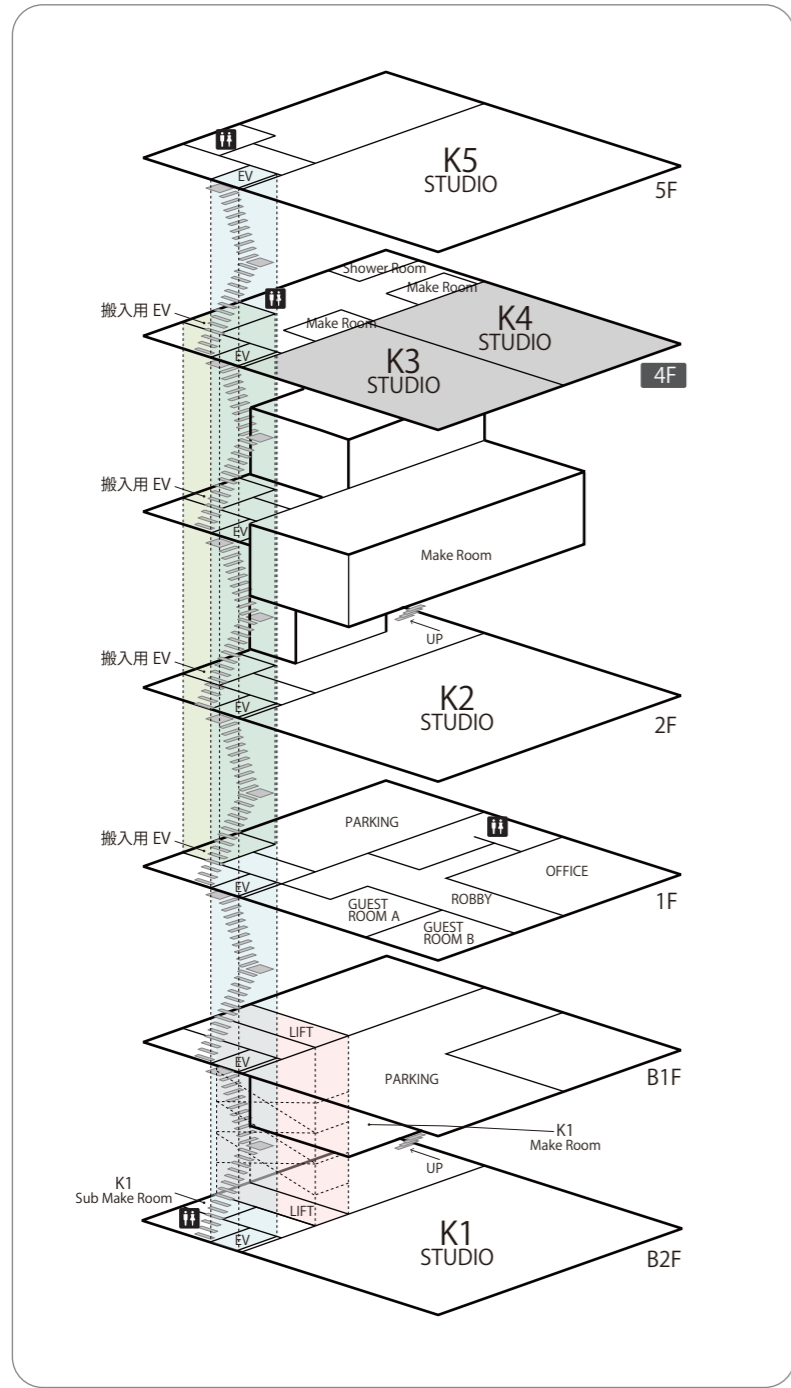

FLOOR MAP

- 電気容量 調光電源30kw 直電源40kw(共用)
- 設備 3面アール白 Horizont
- 施設 全面ディフューズ紗幕枠 (K3 Studio)、ライト移動レール
- サービス 光LAN回線
- サービス コーヒーポット
- ※ガス台(都市ガス)・流し台・冷蔵庫 (ご予約にてセッティング)

(幅 1900/ 奥行 1250/ 高さ 2700/ 積載 1t 以下)

W1050
D1520
H2190

K4 STUDIO

K3 STUDIO